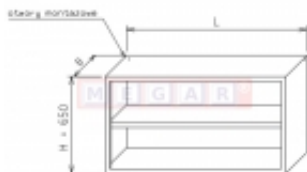

Link do produktu: <https://sklep.megar.pl/szafka-wiszaca-op-0251-1-8m-x-0-3m-p-3288.html>

Szafka wisząca OP 0251 1,8m x 0,3m

Producent

Optimet

Opis produktu

Dane techniczne

1. Wymiary (mm):

- wysokość (H) - 650

- szerokość (B) - 300

- długość (L) - 1800

2. Szafka otwarta, półka wyjmowana

Opis produktu:

Szafki wiszące przewidziane do składowania i przechowywania sprzętu kuchennego, środków czystości i produktów spożywczych w kuchniach oraz w obiektach zbiorowego żywienia. Korpusy szaf wykonane ze stali nierdzewnej o grubości 0,8 mm, a stelaże z kształtowników szlifowanych o przekroju kwadratu 40x40 mm. Szafy posiadają regulację za pomocą stoppek z tworzywa od -5 do +30 mm.