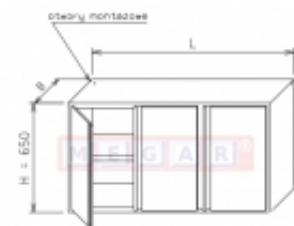

Link do produktu: <https://sklep.megar.pl/szafka-wiszaca-op-0252-ilosc-drzwi-3-1-2m-x-0-3m-p-3275.html>

Odmiany wykonania  
L - drzwi lewe - zewnątrz z lewej strony  
P - drzwi prawe - wewnątrz odwrócone

## Szafka wisząca OP 0252 (ilość drzwi 3) 1,2m x 0,3m

Cena brutto	<b>1 476,00 zł</b>
Cena netto	<b>1 200,00 zł</b>
Dostępność	<b>Dostępny</b>
Czas wysyłki	<b>24 godziny</b>
Kod producenta	<b>OP 0252</b>
Producent	<b>Optimet</b>

#### Dane techniczne

- Wymiary (mm):
  - wysokość (H) - 650mm
  - szerokość (B) - 300mm
  - długość (L) - 1200mm
- Drzwi otwierane - sz.drzwiczek: 390mm - 380mm - 390mm
- Ilość drzwi 3
- Wewnątrz półka - wys. półki: 310mm