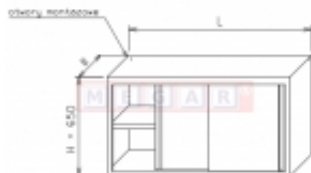

Dane aktualne na dzień: 23-04-2025 03:15

Link do produktu: <https://sklep.megar.pl/szafka-wiszaca-op-0253-0-8m-x-0-35m-p-3259.html>

Szafka wisząca OP 0253 0,8m x 0,35m

Producent

Optimet

Opis produktu

Dane techniczne

1. Wymiary (mm):

- wysokość (H) - 650

- szerokość (B) - 350

- długość (L) - 800

2. Drzwi przesuwne, wewnątrz półka

Opis produktu:

Szafki wiszące przewidziane do składowania i przechowywania sprzętu kuchennego, środków czystości i produktów spożywczych w kuchniach oraz w obiektach zbiorowego żywienia. Korpusy szaf wykonane ze stali nierdzewnej o grubości 0,8 mm, a stelaże z kształtowników szlifowanych o przekroju kwadratu 40x40 mm. Szafy posiadają regulację za pomocą stoppek z tworzywa od -5 do +30 mm.