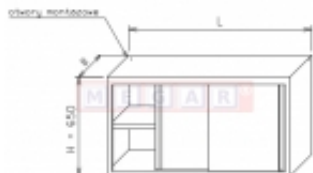

Dane aktualne na dzień: 07-04-2026 07:03

Link do produktu: <https://sklep.megar.pl/szafka-wiszaca-op-0253-1-8m-x-0-35m-p-3252.html>

Szafka wisząca OP 0253 1,8m x 0,35m

Producent

Optimet

Opis produktu

Dane techniczne

1. Wymiary (mm):

- wysokość (H) - 650

- szerokość (B) - 350

- długość (L) - 1800

2. Drzwi przesuwne, wewnątrz półka

Opis produktu:

Szafki wiszące przewidziane do składowania i przechowywania sprzętu kuchennego, środków czystości i produktów spożywczych w kuchniach oraz w obiektach zbiorowego żywienia. Korpusy szaf wykonane ze stali nierdzewnej o grubości 0,8 mm, a stelaże z kształtowników szlifowanych o przekroju kwadratu 40x40 mm. Szafy posiadają regulację za pomocą stoppek z tworzywa od -5 do +30 mm.