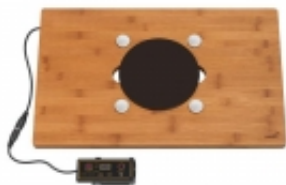

Dane aktualne na dzień: 04-05-2026 23:43

Link do produktu: <https://sklep.megar.pl/taca-bambusowa-multi-chef-z-grzalka-indukcyjna-p-12983.html>

TACA BAMBUSOWA MULTI CHEF™ Z GRZAŁKĄ INDUKCYJNĄ

Cena brutto	4 006,09 zł
Cena netto	3 256,98 zł
Numer katalogowy	23833
Kod producenta	BP008
Producent	Rosseto
wymiary	548x345x(H)40

Opis produktu

- Nowa generacja technologii podgrzewania żywności zapewnia bezpieczne i pewne podgrzewanie z optymalną dystrybucją ciepła przy zachowaniu walorów estetycznych- Stylowe podgrzewacze Multi Chef™ dostępne są w dwóch wysokościach- Żywność można pięknie wyeksponować na akrylowej albo szklanej powierzchni, nad rusztami odpornymi na wysoką temperaturę- Na prostokątnych podgrzewaczach ze stali nierdzewnej z rusztem można umieścić garnek, patelnię albo naczynie do serwowania