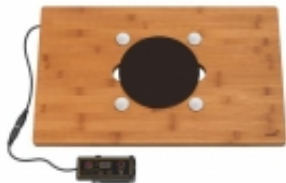

Dane aktualne na dzień: 21-06-2026 18:05

Link do produktu: <https://sklep.megar.pl/taca-bambusowa-multi-chef-z-grzalka-indukcyjna-p-12983.html>

TACA BAMBUSOWA MULTI CHEF™ Z GRZAŁKĄ INDUKCYJNĄ

Cena brutto	4 006,09 zł
Cena netto	3 256,98 zł
Numer katalogowy	23833
Kod producenta	BP008
Producent	Rosseto
wymiary	548x345x(H)40

Opis produktu

- Nowa generacja technologii podgrzewania żywności zapewnia bezpieczne i pewne podgrzewanie z optymalną dystrybucją ciepła przy zachowaniu walorów estetycznych- Stylowe podgrzewacze Multi Chef™ dostępne są w dwóch wysokościach- Żywność można pięknie wyeksponować na akrylowej albo szklanej powierzchni, nad rusztami odpornymi na wysoką temperaturę- Na prostokątnych podgrzewaczach ze stali nierdzewnej z rusztem można umieścić garnek, patelnię albo naczynie do serwowania