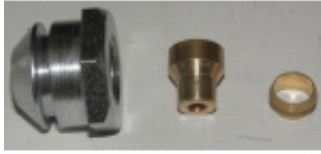

Dane aktualne na dzień: 09-07-2026 20:57

Link do produktu: <https://sklep.megar.pl/tuleja-srubunek-mocowania-dyszy-palnika-kebaba-profi-line-p-5491.html>

## Tuleja – śrubunek mocowania dyszy palnika kebaba Profi Line

Producent

**Hendi**