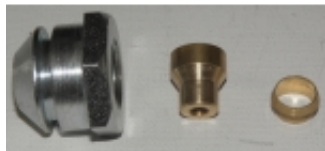

Dane aktualne na dzień: 24-05-2026 16:37

Link do produktu: <https://sklep.megar.pl/tuleja-srubunek-mocowania-dyszy-palnika-kebaba-profi-line-p-5491.html>

Tuleja – śrubunek mocowania dyszy palnika kebaba Profi Line