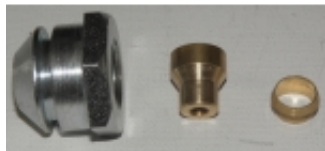

Dane aktualne na dzień: 09-04-2026 13:57

Link do produktu: <https://sklep.megar.pl/tuleja-srubunek-mocowania-dyszy-palnika-kebaba-profi-line-p-5491.html>

Tuleja – śrubunek mocowania dyszy palnika kebaba Profi Line